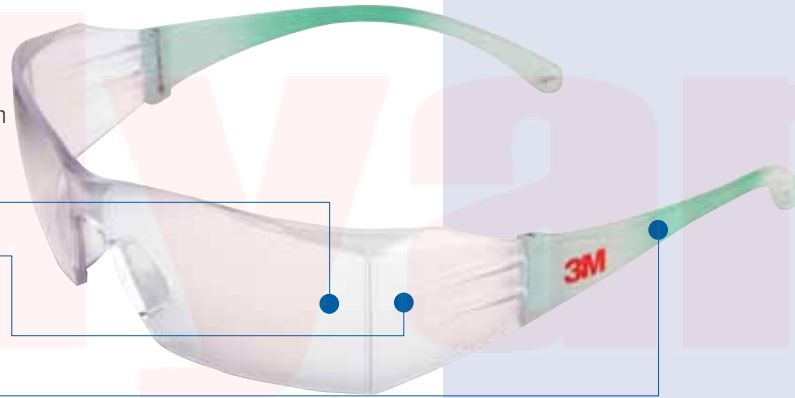

Uyumlu

- + Tüm 3M™ toz maskeleri ile kullanılabilir

3M™ 2810 Hafif Gözlükler
Lens rengi: Şeffaf
Lens malzemesi: Polikarbonat