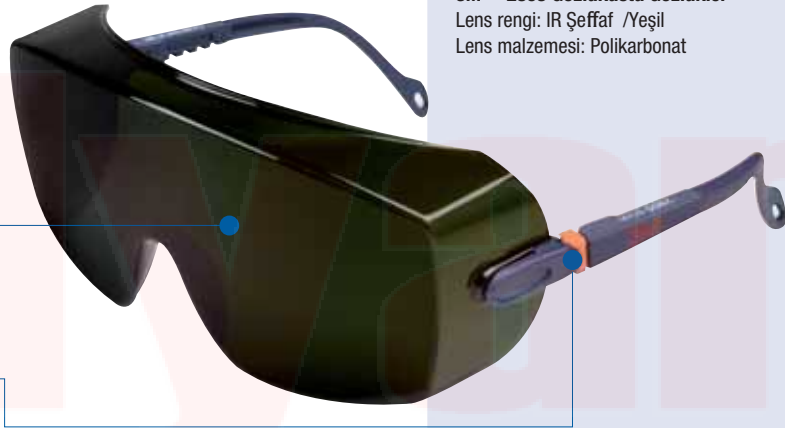

Rahatlık

- + Optik rahatlık ve uyum için uzunluğu ayarlanabilen gözlük sapları (4 konumlu).
- + Kolay ayarlama ve maksimum rahatlık için eğilebilir lensler
- + Rahatlık ve numaralı gözlüklerle asgari etkileşim için yumuşak alçak profilli şakak tutucular.