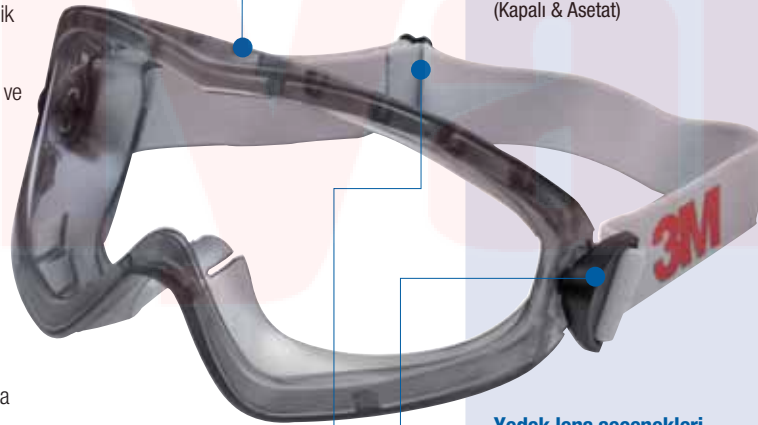

Rahatlık

- + Sağlam ve rahat kullanım için ayarlaması kolay kemer
- + Kişisel ayarlama için eksenli etrafında dönen cırcır

Uyumlu

- + 9300 serisi ve 4000 serisi maskeler ve 7500 serisi yarım yüz maskeler ile kullanıma uygundur