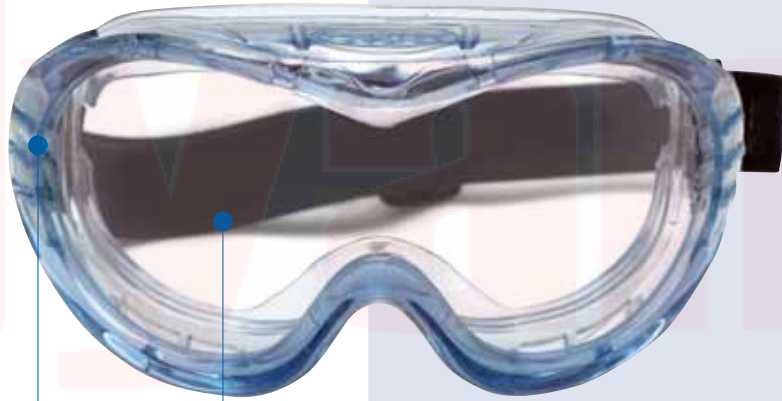

3M™ Fahrenheit™ Comfort Serisi Gözlük

Lens rengi: Şeffaf
Lens malzemesi: Polikarbonat

Diğer 3M™ Fahrenheit ürünleri

Peltor Başlık için 3M™ Fahrenheit™
Lens rengi: Şeffaf
Lens malzemesi: Polikarbonat

3M™ Fahrenheit™ T-N-Wear
Lens rengi: Şeffaf
Lens malzemesi: Polikarbonat