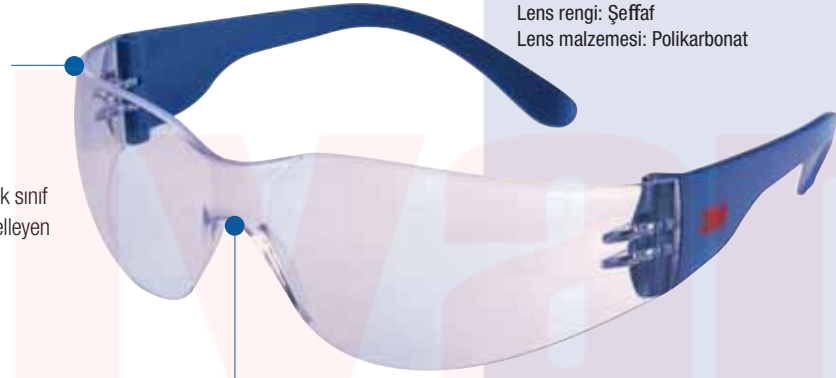

Rahatlık

- + Hafif ve rahattır.

Uyumlu

- + Diğer Kişisel Koruyucu Ekipmanlarla (KKD) uyum için ince burun köprüsü ve düz şakak tutucular.
- + Tüm 3M™ maskeler ile kullanılabilir.

3M™ 2720 Klasik Seri Gözlükler